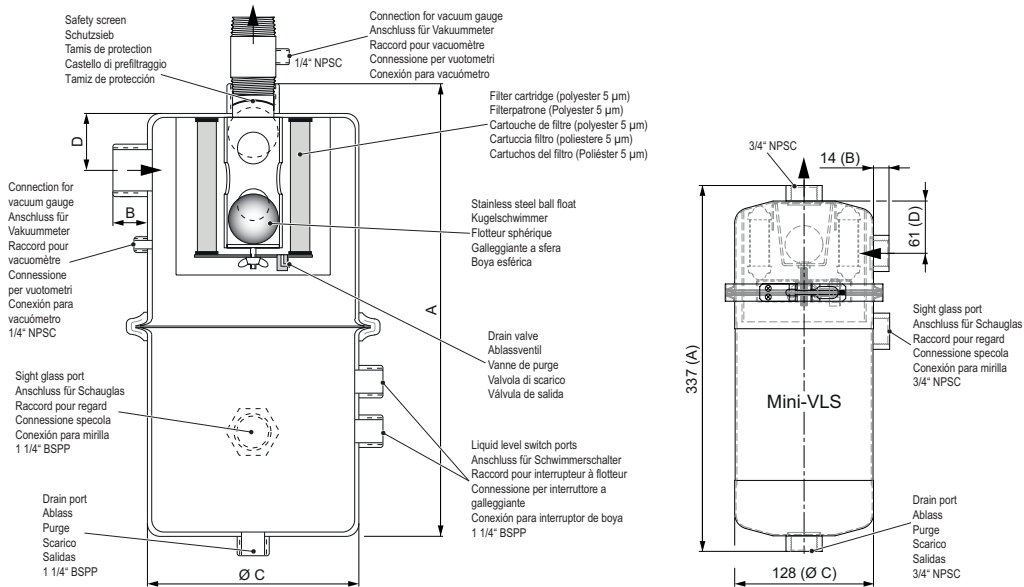

Separadores de líquidos

- elimina bien líquidos como agua, aceite o disolvente y materiales consistentes del aire de aspiración
- eficacia 99 %

Features:	Eigenschaften:	Caractéristiques:	Caratteristiche:	Características:
<ul style="list-style-type: none"> made of durable carbon steel protects pump from corrosion and premature failure filter cartridge (polyester 5 µ) rated for vacuum operation to 10⁻³ mbar ample capacity low pressure differential integrated stainless steel ball float liquid drain port, sight glass port, liquid level switch port and DP gauge port also available in stainless steel (S1) The filter element can be washed carefully in soapy water. 	<ul style="list-style-type: none"> aus strapazierfähigem C-Stahl schützt die Pumpe vor Korrosion und vorzeitigen Ausfällen Filterpatrone (Polyester 5 µ) bis Vakuum 10⁻³ mbar grosse Kapazität niedriger Druckverlust integrierter Kugelschwimmer Anschlüsse für Flüssigkeitsablass, Schauglas, Niveau schalter und Vakuummeter auch in Edelstahl lieferbar (S1) Das Filterelement kann vorsichtig in warmem Seifen wasser gewaschen werden. 	<ul style="list-style-type: none"> en acier au carbone durable protège la pompe de la corrosion et de panne prématurée cartouche de filtre (polyester 5 µ) jusqu'à vide de 10⁻³ mbar capacité élevée faible perte de pression flotteur sphérique intégré raccord purge de liquide, pour regard, commutateurs de niveau et pour vacuomètre également disponible en acier inoxydable (S1) L'élément filtrant peut se nettoyer avec précaution dans de l'eau savonneuse chaude. 	<ul style="list-style-type: none"> acciaio al carbonio resistente protegge la pompa dalla corrosione e dalle avarie cartuccia filtro (poliestere 5 µ) fino a un vuoto di 10⁻³ mbar elevata capacità basse perdite di pressione galleggiante a sfera integrato raccordo scarico liquido e specola interruttore di livello e per vacuometro disponibile anche in acciaio inox (S1) L'elemento filtrante può essere lavato con cautela in acqua calda e sapone. 	<ul style="list-style-type: none"> de acero C resistente protege a la bomba ante la corrosión y previene desgaste antes de tiempo cartuchos del filtro (Poliéster 5 µ) hasta un vacío de 10⁻³ mbar gran capacidad poca pérdida de presión boya esférica integrada conexiones para salidas de líquidos, mirilla, interruptor de nivel y vacuómetro también suministrable en acero inoxidable (S1) El elemento del filtro se puede lavar cuidadosamente en agua caliente con jabón.